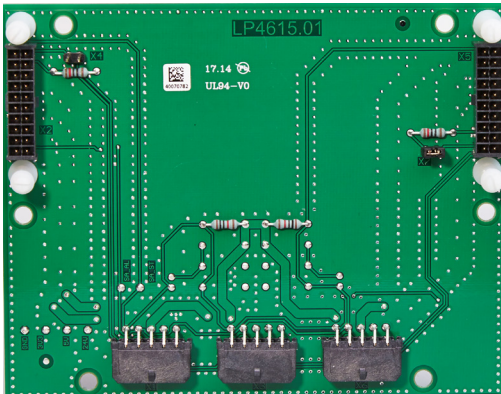

KARTA PRODUKTU

Stan: 11.04.18

PŁYTA MONTAŻOWA CENTRALI DC3500

CP 3500 BPB

Numer katalogowy: 32811

- Płyta montażowa centrali dc3500.
- Zwei zusätzliche Steckplätze für Module